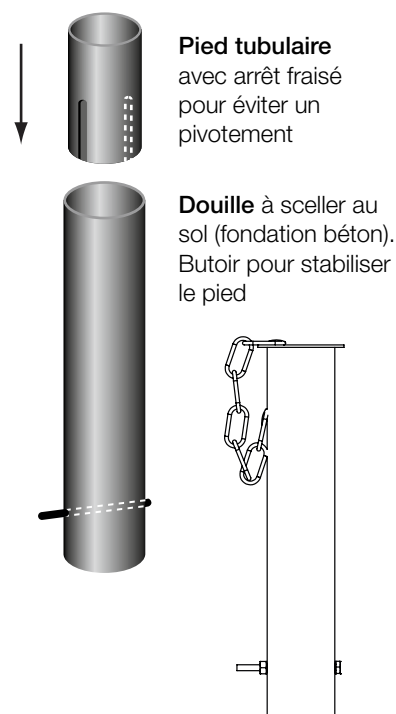

PANNEAU COMMUNAL (BPA & votations)

PANNEAU COMMUNAL (BPA & votations)

- D'un design contemporain, fonctionnel et solide, nos supports ont fait leurs preuves depuis de nombreuses années au service des Communes pour l'affichage BPA
- Le support est disponible en simple ou double face
- Changement facile de l'affiche grâce à un cadre à clapet en aluminium anodisé naturel
- Feuille de protection PET antireflet
- Dos en acier galvanisé 1.5mm
- Cadre tubulaire en acier galvanisé 25x25x2mm
- Le butoir intégré dans la douille assure une position stable du pied et évite un pivotement dû au vent
- Aussi disponible en version murale

DÉTAILS

Exécution avec socle mobile
en béton avec 2 poignées

Exécution avec douille
en acier inoxydable à sceller au sol

Toutes les dimensions sont en mm

Le bpa est le centre suisse de compétences pour la prévention des accidents. Il a pour mission d'assurer la sécurité dans les domaines de la circulation routière, du sport, de l'habitat et des loisirs.