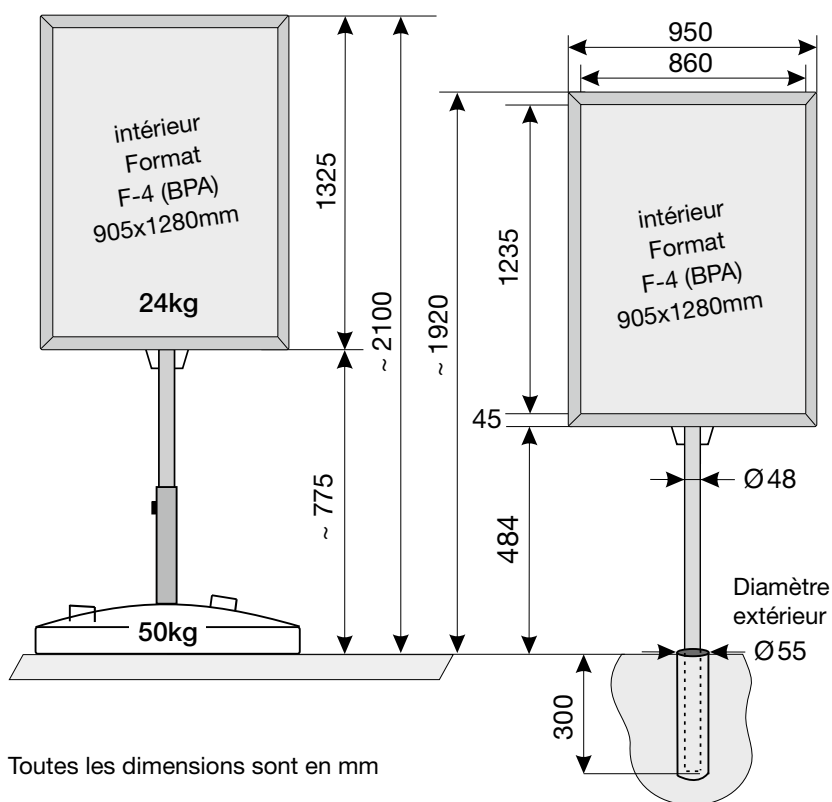

PANNEAU COMMUNAL (BPA & votations)

PANNEAU COMMUNAL (BPA & votations)

- D'un design contemporain, fonctionnel et solide, nos supports ont fait leurs preuves depuis de nombreuses années au service des Communes pour l'affichage BPA
- Le support est disponible en simple ou double face
- Changement facile de l'affiche grâce à un cadre à clapet en aluminium anodisé naturel
- Feuille de protection PET antireflet
- Dos en acier galvanisé 1.5mm
- Cadre tubulaire en acier galvanisé 25x25x2mm
- Le butoir intégré dans la douille assure une position stable du pied et évite un pivotement dû au vent
- Aussi disponible en version murale

DÉTAILS

Exécution avec socle mobile
en béton avec 2 poignées

Exécution avec douille
en acier inoxydable à sceller au sol

Toutes les dimensions sont en mm

Le bpa est le centre suisse de compétences pour la prévention des accidents. Il a pour mission d'assurer la sécurité dans les domaines de la circulation routière, du sport, de l'habitat et des loisirs.